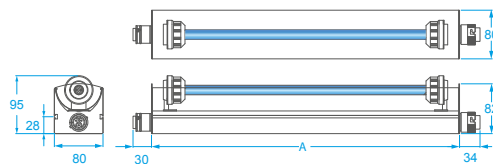

UV - STICK -AL- SCR - UL

TABLE - Tabelle

UV-STICK		E40H-AL-SCR-UL	E60H-AL-SCR-UL	E75H-AL-SCR-UL	E100H-AL-SCR-UL	E150-AL-SCR-UL	E150H-AL-SCR-UL
LAMP LIFETIME UP TO (hours)*	Lebensdauer (Stunden)*	≤ 18.000	≤ 18.000	≤ 18.000	≤ 18.000	≤ 18.000	≤ 18.000
POWER (W)	Energieverbrauch (W)	40	60	90	120	76	150
DIMENSIONS (LxWxP)(mm)	Maße (Gesamt) (mm)	571x80x82	734x80x82	1028x80x82	1309x80x82	1688x80x82	1688x80x82
"A" DIMENSIONS (mm)	Maße (A) (mm)	508	671	965	1246	1625	1625
AVERAGE SURFACE OF COIL / FILTER COVERED (m²)	Durchschnittliche Bestrahlungsfläche bei ca. 400 mm Abstand zum WT	0,25 ÷ 0,50	0,35 ÷ 0,70	0,50 ÷ 1,00	0,65 ÷ 1,30	0,75 ÷ 1,50	0,85 ÷ 1,70
WEIGHT (Kg)	Gewicht (kg)	1,4	1,7	2,2	2,7	3,4	3,4
PROTECTION RATING	Schutzklasse	IP 55					
REPLACEMENT LAMP	Ersatzlampen	CHS-40WH	CHS-60WH	CHS-90WH	CHS-120WH	CHS-75W	CHS-150WH

* continuous operation / Dauerbetrieb – ohne Schaltung

TECHNICAL DRAWINGS - Technische Zeichnungen